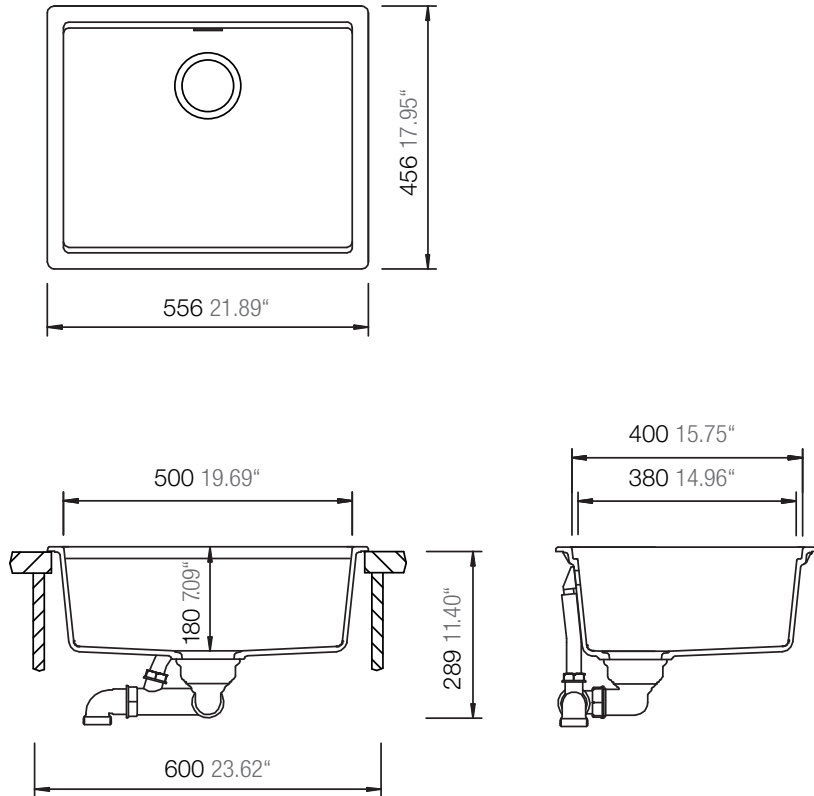

SCHOCK

CRISTADUR®

KIRUNA N-100L

Installation: Von oben / topmount
Ausschnitt / cut-out

Installation: Unterbau / undermount
Ausschnitt / cut-out

MASSANGABEN / MEASUREMENTS IN MM / INCH