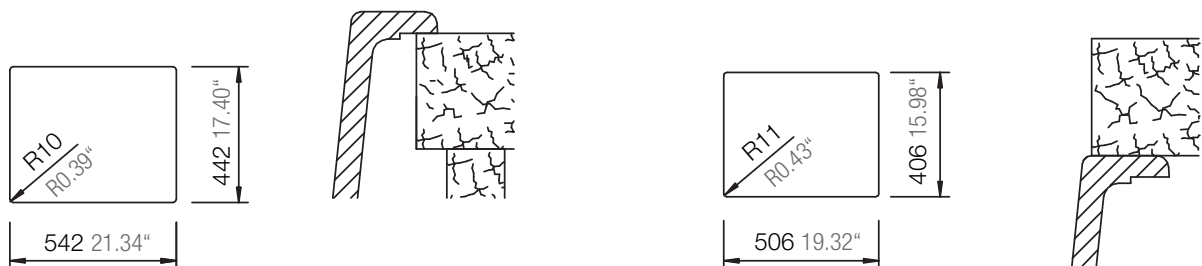

SCHOCK

CRISTADUR®

KIRUNA N-100L

Installation: Von oben / topmount
Ausschnitt / cut-out

Installation: Unterbau / undermount
Ausschnitt / cut-out

MASSANGABEN / MEASUREMENTS IN MM / INCH